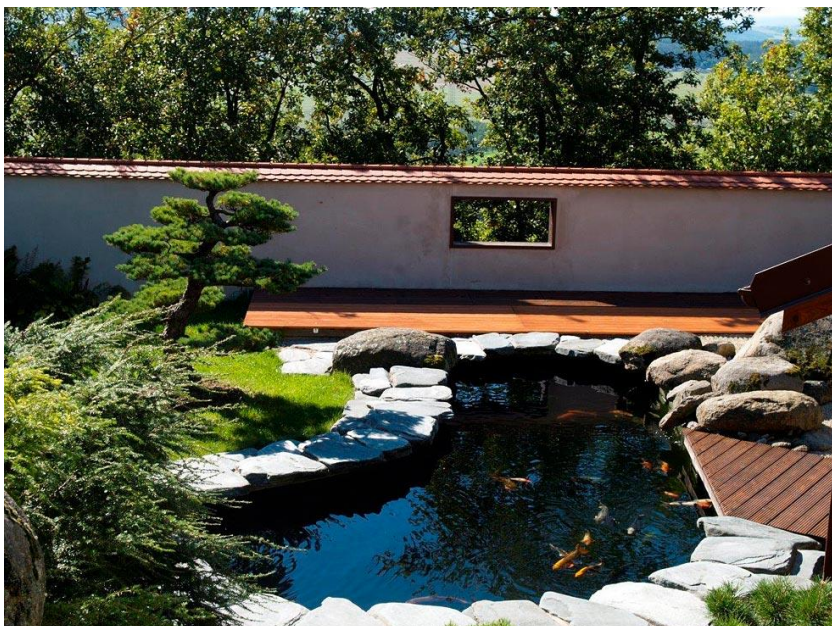

Březen

1. března Ing. Radek Pavlačka zahradní architekt představí vliv japonské kultury na zahradní umění a jeho příklady.