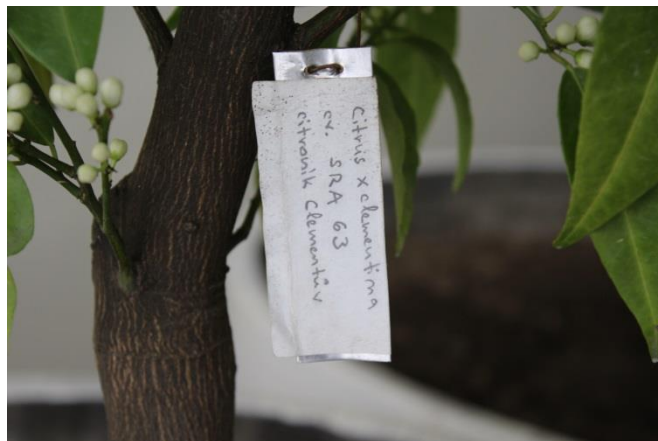

Přednášky v roce 2018 pořádané v metodickém sále Květné zahrady v Kroměříži

Leden

4. ledna 2018 Ing. Roman Zámečník, Ph. D.

z Národního památkového ústavu, územního odborného pracoviště v Brně, specialista na památky zahradního umění, představí **zahradní umění první republiky**.

Web: <http://nczk.cz/novinka/prednaska-zahradni-umeni-prvni-republiky>

Facebook:

<https://www.facebook.com/events/1270206789777516/>

NÁRODNÍ
PAMÁTKOVÝ
ÚSTAV

METODICKÉ CENTRUM
ZAHRADNÍ KULTURY
V KROMĚŘÍŽI

ZAHRADNÍ UMĚNÍ PRVNÍ REPUBLIKY

přednáška z cyklu: Zahradní kultura v souvislostech

Ing. Roman Zámečník, Ph.D.

specialista na památky zahradního umění
z Národního památkového ústavu,
územního odborného pracoviště v Brně

Ve 20. letech 20. století zaznamenal obor zahradní a krajinářské architektury v Československu dosud nevidaný rozvoj tvorby. Mezi výrazné osobnosti meziválečné zahradní tvorby patří **František Thomayer, Josef Vaněk, Josef Miniberger, Josef Kumpán, či Otokar Fierlinger.** Přednáškou krátce vzpomeneme jejich život a prostřednictvím konkrétních příkladů nahlédneme do jejich svěbytné zahradní tvorby.

čtvrtek

**4. ledna 2018
v 17 hodin**

vstupní budova
Květné zahrady v Kroměříži

vstupné: 30 Kč

www.nczk.cz

www.facebook.com/nczk.kromeriz

MINISTERSTVO
PRO MÍSTNÍ
ROZVOJ ČR

NÁRODNÍ CENTRUM
ZAHRADNÍ KULTURY
V KROMĚŘÍŽI

Únor

1. února Ing. Lenka Křesadlová, Ph. D. zahradní architektka - specialista na památky zahradního umění ve Zlínském kraji, představí **historii a současnost pěstování exotických rostlin v Květné zahradě**.